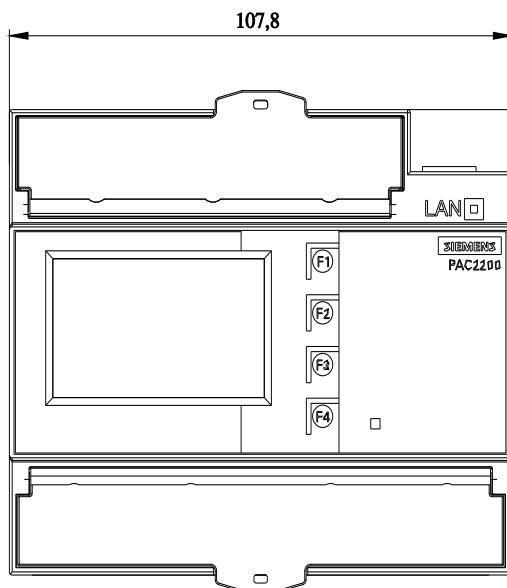

Weitere Informationen

Siemens hat beschlossen, sich aus dem russischen Markt zurückzuziehen (siehe hier).

<https://press.siemens.com/global/en/pressrelease/siemens-wind-down-russian-business>

Siemens arbeitet an der Erneuerung der aktuellen EAC-Zertifikate.

Bitte erkundigen Sie sich nach dem Status der Gültigkeit der EAC-Zertifizierung, wenn Sie beabsichtigen, diese Produkte in einen EAC-relevanten Markt (mit Ausnahme von Russland oder Weißrussland) zu importieren oder anzubieten.

Informationen zur Verpackung

<https://support.industry.siemens.com/cs/ww/de/view/109813875>

Information- and Downloadcenter (Kataloge, Broschüren,...)

<http://www.siemens.de/lowvoltage/kataloge>

Industry Mall (Online-Bestellsystem)

<https://mall.industry.siemens.com/mall/de/de/Catalog/product?mlfb=7KM2200-2EA30-1GA1>

Service&Support (Handbücher, Betriebsanleitungen, Zertifikate, Kennlinien, FAQs,...)

<https://support.industry.siemens.com/cs/ww/de/ps/7KM2200-2EA30-1GA1>

Bilddatenbank (Produktfotos, 2D-Maßzeichnungen, 3D-Modelle, Geräteschaltpläne, ...)

<http://www.automation.siemens.com/bilddb/cax_de.aspx?mlfb=7KM2200-2EA30-1GA1>

CAX-Online-Generator

<http://www.siemens.com/cax>

Ausschreibungstexte (Leistungsverzeichnisse)

<http://www.siemens.de/ausschreibungstexte>