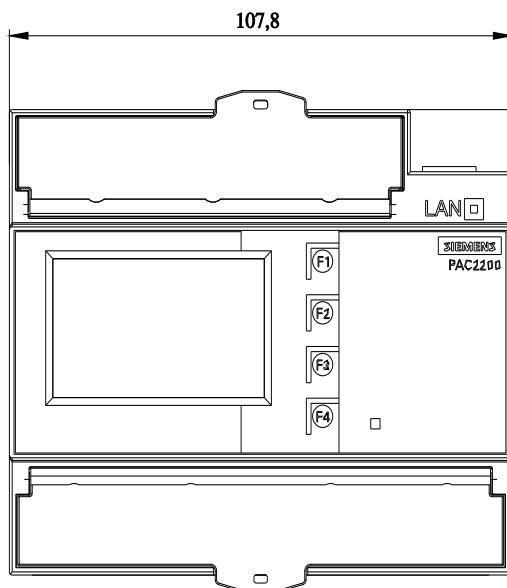

Weitere Informationen

Siemens hat beschlossen, sich aus dem russischen Markt zurückzuziehen (siehe hier).

<https://press.siemens.com/global/en/pressrelease/siemens-wind-down-russian-business>

Siemens arbeitet an der Erneuerung der aktuellen EAC-Zertifikate.

Bitte erkundigen Sie sich nach dem Status der Gültigkeit der EAC-Zertifizierung, wenn Sie beabsichtigen, diese Produkte in einen EAC-relevanten Markt (mit Ausnahme von Russland oder Weißrussland) zu importieren oder anzubieten.

Informationen zur Verpackung

<https://support.industry.siemens.com/cs/ww/de/view/109813875>

Information- and Downloadcenter (Kataloge, Broschüren,...)

<http://www.siemens.de/lowvoltage/kataloge>

Industry Mall (Online-Bestellsystem)

<https://mall.industry.siemens.com/mall/de/de/Catalog/product?mlfb=7KM2200-2EA40-1DA1>

Service&Support (Handbücher, Betriebsanleitungen, Zertifikate, Kennlinien, FAQs,...)

<https://support.industry.siemens.com/cs/ww/de/ps/7KM2200-2EA40-1DA1>

Bilddatenbank (Produktfotos, 2D-Maßzeichnungen, 3D-Modelle, Geräteschaltpläne, ...)

<http://www.automation.siemens.com/bilddb/cax_de.aspx?mlfb=7KM2200-2EA40-1DA1>

CAX-Online-Generator

<http://www.siemens.com/cax>

Ausschreibungstexte (Leistungsverzeichnisse)

<http://www.siemens.de/ausschreibungstexte>