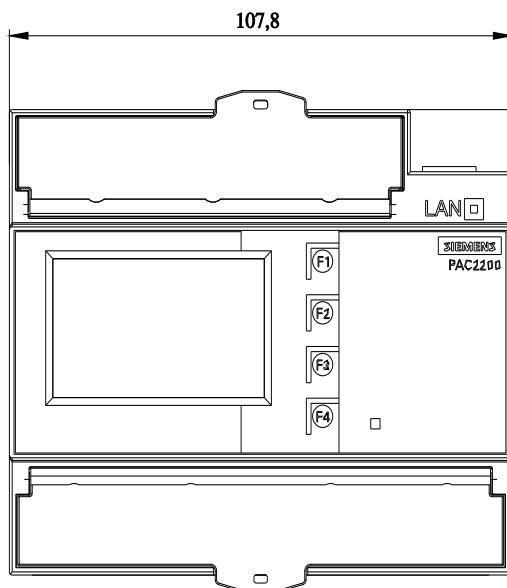

Weitere Informationen

Siemens hat beschlossen, sich aus dem russischen Markt zurückzuziehen (siehe hier).

<https://press.siemens.com/global/en/pressrelease/siemens-wind-down-russian-business>

Siemens arbeitet an der Erneuerung der aktuellen EAC-Zertifikate.

Bitte erkundigen Sie sich nach dem Status der Gültigkeit der EAC-Zertifizierung, wenn Sie beabsichtigen, diese Produkte in einen EAC-relevanten Markt (mit Ausnahme von Russland oder Weißrussland) zu importieren oder anzubieten.

Informationen zur Verpackung

<https://support.industry.siemens.com/cs/ww/de/view/109813875>

Information- und Downloadcenter (Kataloge, Broschüren,...)

<http://www.siemens.de/lowvoltage/kataloge>

Industry Mall (Online-Bestellsystem)

<https://mall.industry.siemens.com/mall/de/de/Catalog/product?mlfb=7KM2200-2EA40-1EA1>

Service&Support (Handbücher, Betriebsanleitungen, Zertifikate, Kennlinien, FAQs,...)

<https://support.industry.siemens.com/cs/ww/de/ps/7KM2200-2EA40-1EA1>

Bilddatenbank (Produktfotos, 2D-Maßzeichnungen, 3D-Modelle, Geräteschaltpläne, ...)

<http://www.automation.siemens.com/bilddb/cax_de.aspx?mlfb=7KM2200-2EA40-1EA1>

CAx-Online-Generator

<http://www.siemens.com/cax>

Ausschreibungstexte (Leistungsverzeichnisse)

<http://www.siemens.de/ausschreibungstexte>