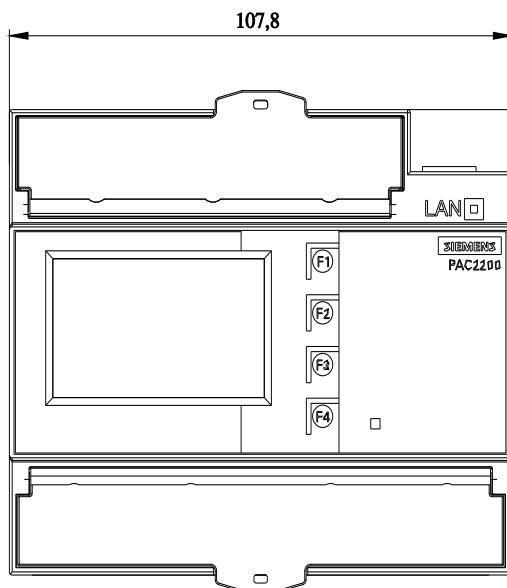

Weitere Informationen

Siemens hat beschlossen, sich aus dem russischen Markt zurückzuziehen (siehe hier).

<https://press.siemens.com/global/en/pressrelease/siemens-wind-down-russian-business>

Siemens arbeitet an der Erneuerung der aktuellen EAC-Zertifikate.

Bitte erkundigen Sie sich nach dem Status der Gültigkeit der EAC-Zertifizierung, wenn Sie beabsichtigen, diese Produkte in einen EAC-relevanten Markt (mit Ausnahme von Russland oder Weißrussland) zu importieren oder anzubieten.

Informationen zur Verpackung

<https://support.industry.siemens.com/cs/ww/de/view/109813875>

Information- and Downloadcenter (Kataloge, Broschüren,...)

<http://www.siemens.de/lowvoltage/kataloge>

Industry Mall (Online-Bestellsystem)

<https://mall.industry.siemens.com/mall/de/de/Catalog/product?mlfb=7KM2200-2EA40-1HA1>

Service&Support (Handbücher, Betriebsanleitungen, Zertifikate, Kennlinien, FAQs,...)

<https://support.industry.siemens.com/cs/ww/de/ps/7KM2200-2EA40-1HA1>

Bilddatenbank (Produktfotos, 2D-Maßzeichnungen, 3D-Modelle, Geräteschaltpläne, ...)

<http://www.automation.siemens.com/bilddb/cax_de.aspx?mlfb=7KM2200-2EA40-1HA1>

CAx-Online-Generator

<http://www.siemens.com/cax>

Ausschreibungstexte (Leistungsverzeichnisse)

<http://www.siemens.de/ausschreibungstexte>